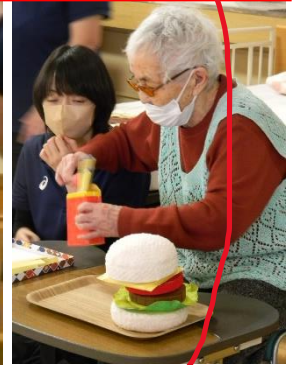

③ トレーの上にハンバーガーとポテト、ドリンクをそろえて出来上がりです。

④ おいしそうなハンバーガーができました!!